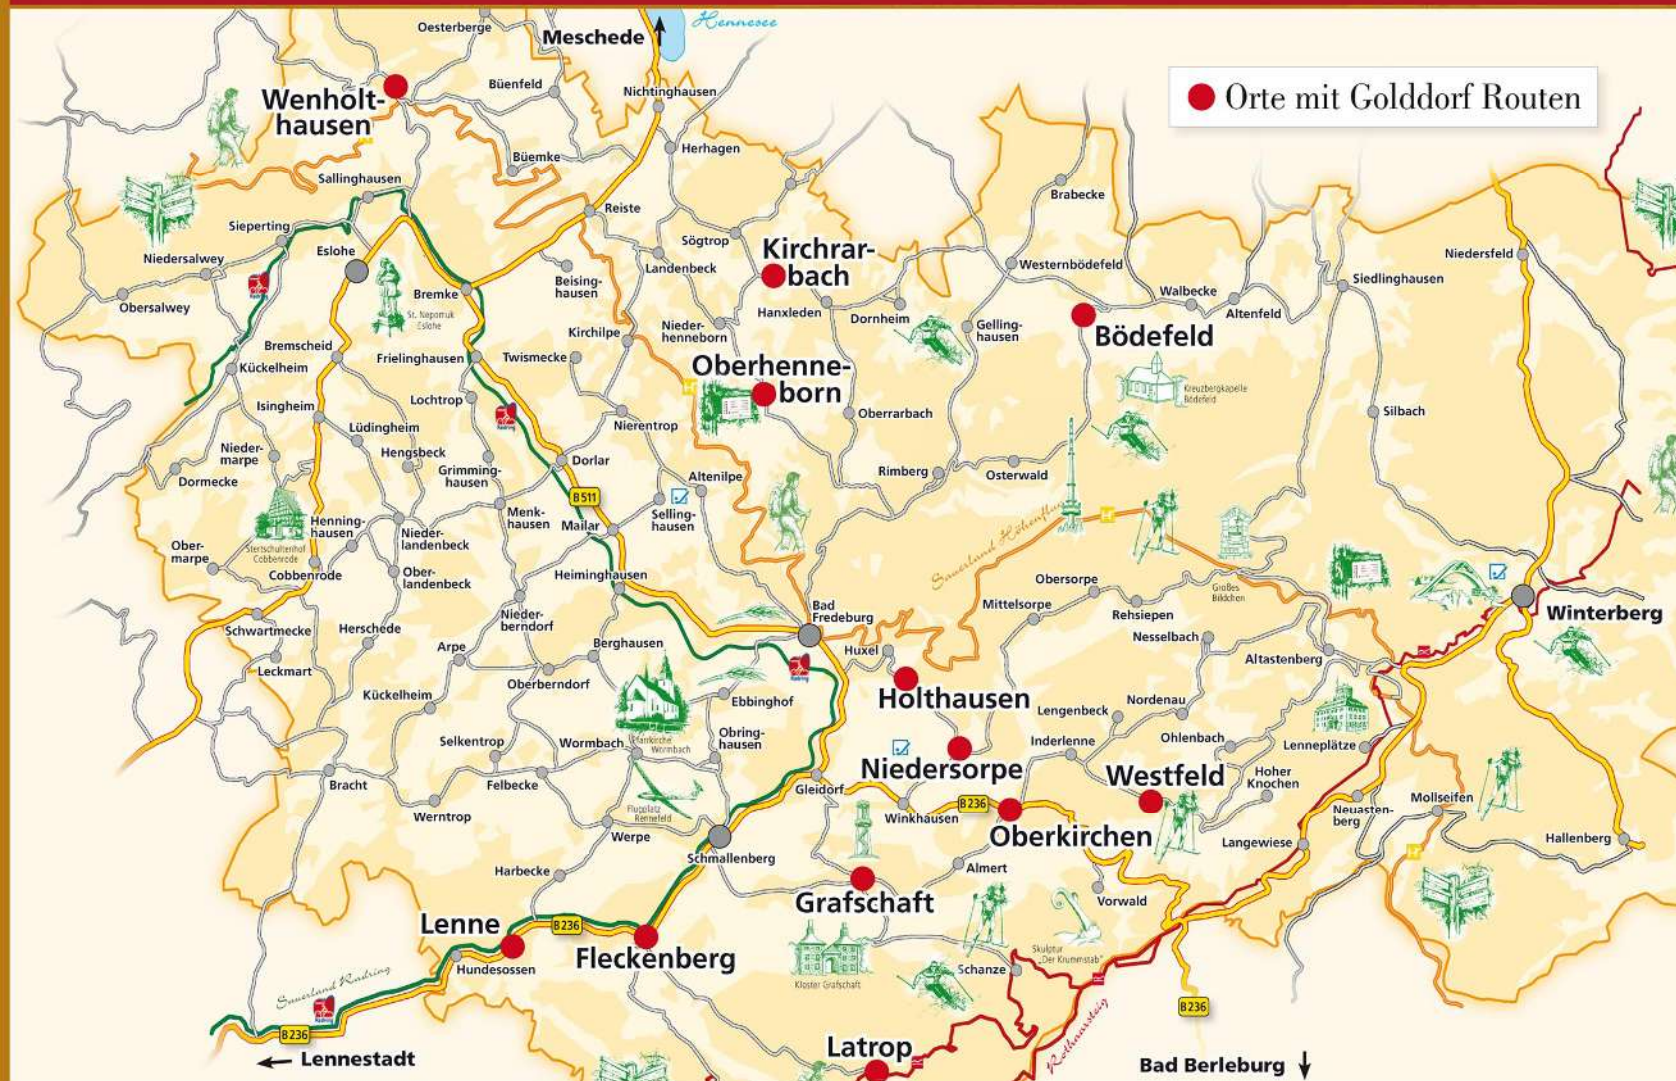

GOLDDORF ROUTEN

PREMIUM WANDERWEGE IN 12 BUNDESGOLDDÖRFERN
DES SCHMALLENBERGER SAUERLANDES

Schmallenberg^{er}
Sauerland

Land. Liebe. Lebensart